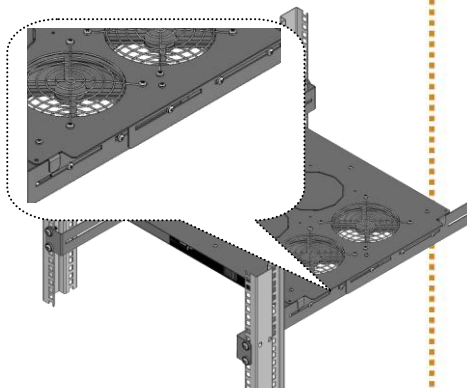

Фото 1: REC-RMFTU-xx, внешний вид с кронштейнами

При монтаже в потолок или основание корпуса вентилятора устанавливается в соответствующий проем. Для закрепления в проеме служат фиксаторы, расположенные по углам верхней пластины корпуса (см. фото 2, обозначены стрелками). После размещения изделия в проеме фиксаторы отгибаются наружу, закрепляя его, а также создавая прижимное усилие, устраняющее зазоры. Для установки вентилятора внутрь шкафа используются 4 кронштейна размером 1U (изображены на фото 1). Их монтаж на корпус вентилятора производится с помощью 10 саморезов, входящих в комплект изделия (см. схему 1). Кронштейны позволяют установить вентиляторы в шкафы глубиной от 600 до 1000 мм включительно. Для этого в них предусмотрена регулировка вылета - крепежные отверстия выполнены в виде пазов. Кроме того это дает возможность расположить блок непосредственно у основных источников тепла внутри шкафа.

Фото 2: Фиксаторы

Новая серия предусматривает несколько режимов работы устройств. Они задаются положением переключателя, расположенного на лицевой панели (см. фото 1). В положении «ON» все потоковые элементы работают на полную мощность. В положении «OFF» вентилятор выключен. **Автоматический**, режим «Awake» задается промежуточным положением кнопки переключателя (доступен только для серии REC-RMFTU-xA). В этом случае потоковые элементы управляются термореле. Вентилятор включается при температуре воздуха ~34°C и отключается при ~27°C. Для упрощения эксплуатации температурные пороги заданы фабрично, и не могут быть изменены пользователем устройства.

Схема 1: Монтаж внутрь шкафа

Производительность модели с 4 потоковыми элементами REC-RMFTU-4x – 644 м³/ч

Производительность модели с 6 потоковыми элементами REC-RMFTU-6x – 966 м³/ч

Монтажно-габаритные размеры приведены ниже.