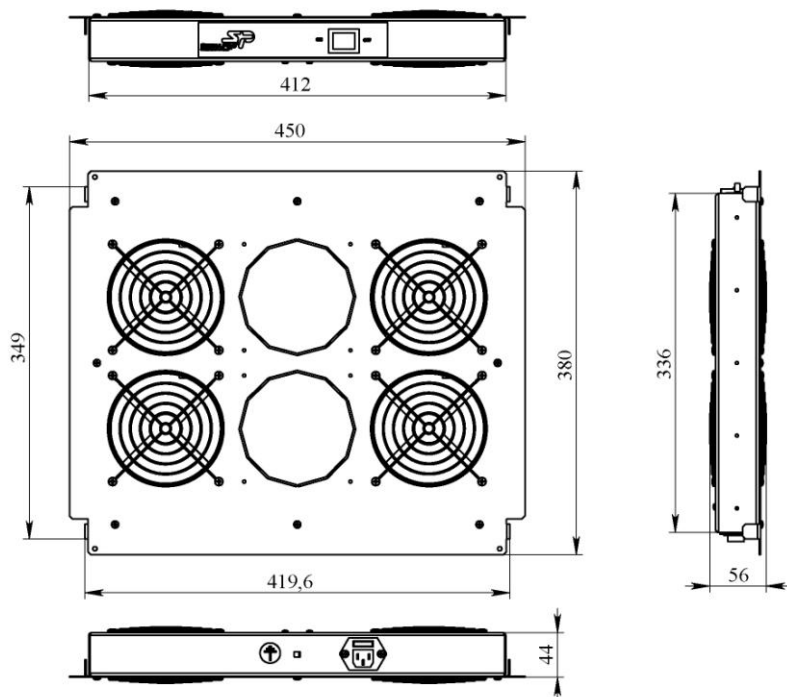

PRODUCT NEWS

НОВОСТИ О ПРОДУКТАХ

Схема 2: Монтажно-габаритные чертежи

Корпуса вентиляторов покрыты влаго- и атмосферостойким эпоксиполиэфирным композитом цвета RAL 9005 «черный полуматовый». Для снижения риска транспортных повреждений изделия поставляются в коробке из 5-слойного картона, защищенные от пыли и воды полиэтиленовым мешком. Комплектность поставки приведена ниже.

Вентилятор	1 шт.	Предохранитель 1,6А	1 шт.
Кронштейны установочные	4 шт.	Паспорт изделия	1 шт.
Комплект саморезов	1 шт.	Упаковка	1 шт.
Шнур сетевой 1,8 м	1 шт.		

Информация для заказа:

REC-RMFTU-6L	Универсальный вентилятор неуправляемый, 6 элементов
REC-RMFTU-4A	Универсальный вентилятор с термореле, 4 элемента
REC-RMFTU-4L	Универсальный вентилятор неуправляемый, 4 элемента
REC-RMFTU-6A	Универсальный вентилятор с термореле, 6 элементов

AESP, Inc.
16295 NW 13th Ave - A
Miami, Florida 33169,
Phone: +1 (305) 944-7710
Fax: +1 (305) 949-4483
www.aesp.com
www.signamax.com

AESP EAST EUROPE
125499, г. Москва,
Кронштадтский б-р, д. 47
Тел.: (495) 649-3363, 456-0704
Тел./Факс: (495) 454-3040
E-Mail: aesp@aesp.ru
www.aesp.ru

ПРЕДСТАВИТЕЛЬСТВА В РОССИИ

МОСКВА
125499, г. Москва,
Кронштадтский б-р, д. 47
Тел.: (495) 649-3363, 456-0704
Тел./Факс: (495) 454-3040
E-Mail: aesp@aesp.ru

САНКТ-ПЕТЕРБУРГ
195267, г. Санкт-Петербург,
Проспект просвещения, д. 85
Тел.: (812) 327-6302, 327-6303
Факс: (812) 559-8709
E-Mail: spb@aesp.ru

НОВОСИБИРСК
630075, г. Новосибирск,
ул. Народная, д. 3
Тел.: (383) 276-30-08
Факс: (383) 211-92-32
E-Mail: nsk@aesp.ru

КАЗАНЬ
ул. Мухамедьярова, д.31, оф 303.
Тел.: +7 (843) 524-4221, 524-4222
Факс: 255-30-01
E-mail: kazan@aesp.ru

ПРЕДСТАВИТЕЛЬСТВА В УКРАИНЕ

КИЕВ
01014, г. Киев,
ул. Тимирязевская, д. 2
Тел.: +38 (044) 284-8477,
+38 (044) 284-5114
Факс: +38 (044) 284-8860
E-Mail: aesp@aesp.ua
www.aesp.ua
www.signamax.com.ua

ВИННИЦА
21030, г. Винница,
ул. В. Порики, д. 43
Тел.: +38 (0432) 523-004,
+38 (0432) 523-083
Факс: +38 (0432) 469-537
E-Mail: aesp@aespvin.com.ua