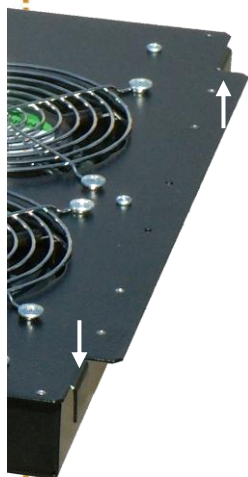

Фото 1: REC-RMFTU-xx, внешний вид с кронштейнами

При монтаже в потолок или основание корпуса вентилятора устанавливается в соответствующий проем. Для закрепления в проеме служат фиксаторы, расположенные по углам верхней пластины корпуса (см. фото 2, обозначены стрелками). После размещения изделия в проеме фиксаторы отгибаются наружу, закрепляя его, а также создавая прижимное усилие, устраняющее зазоры. Для установки вентилятора внутрь шкафа используются 4 кронштейна размером 1U (изображены на фото 1). Их монтаж на корпус вентилятора производится с помощью 10 саморезов, входящих в комплект изделия (см. схему 1). Кронштейны позволяют установить вентиляторы в шкафы глубиной от 600 до 1000 мм включительно. Для этого в них предусмотрена регулировка вылета - крепежные отверстия выполнены в виде пазов. Кроме того это дает возможность расположить блок непосредственно у основных источников тепла внутри шкафа.

Схема 1: Монтаж внутрь шкафа

Производительность модели с 4 потоковыми элементами REC-RMFTU-4x – 644 м³/ч

Производительность модели с 6 потоковыми элементами REC-RMFTU-6x – 966 м³/ч

Монтажно-габаритные размеры приведены ниже.